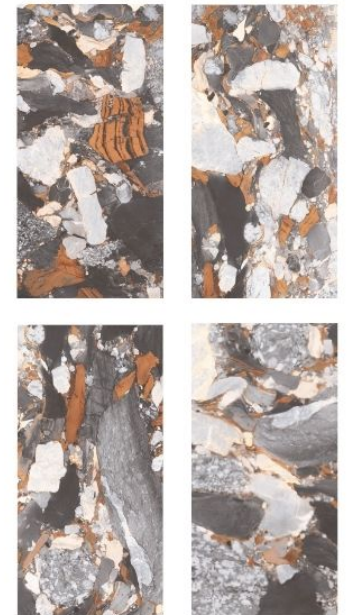

**FRÍO  
AQUA**

FINISH :  
**GLOSSY**

SIZE :  
**600X1200MM**  
RANDOM

**GRANULITE  
FELSIC**

FINISH :  
**GLOSSY**

SIZE :  
**600X1200MM**  
RANDOM

**exotic**  
collection

**GEONA  
GOLD**