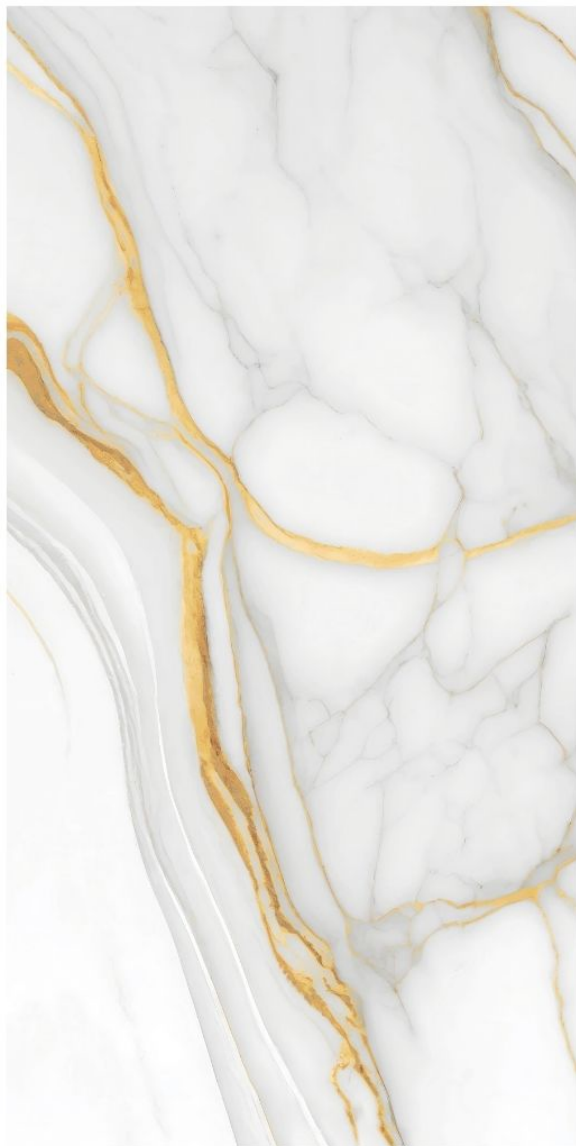

**CARBIS
GOLDEN**

FINISH :
GLOSSY

SIZE :
600X1200MM
RANDOM